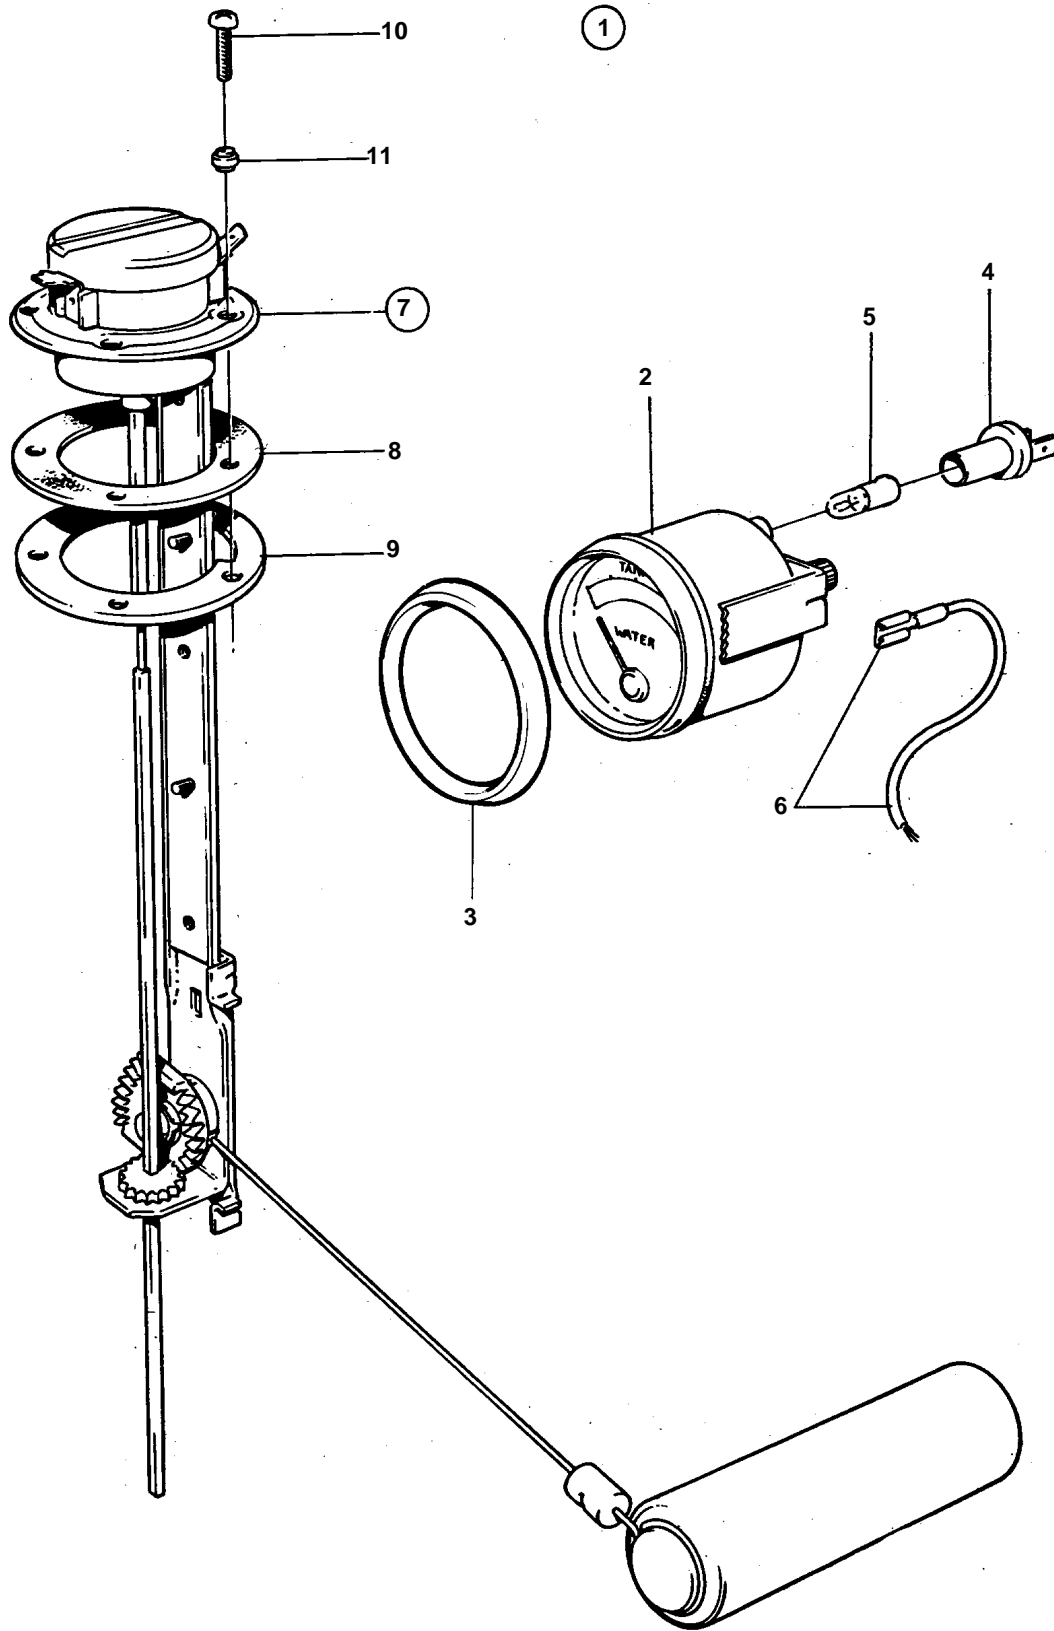

## COMMON

REF	PART NO.	QTY	DESCRIPTION	NOTES
1	858881	1	Tank gauge kit	12V. WHITE COLOURED DECOR STRIPE.
2	828635	1	· Water level gauge	
3	858643	1	· Front ring	
4	808175	1	· Bulb socket	
5	19923	1	· Bulb	
6		X	· CABLES AND TERMINALS	SEE GROUP 3
7	834389	1	· Sender	
8	89865	1	· · Gasket	
9	834480	1	· · Flange	
10	956078	4	· · Screw	L = 16 MM
	956081	1	· · Screw	L = 25 MM
11	834481	5	· · Gasket	